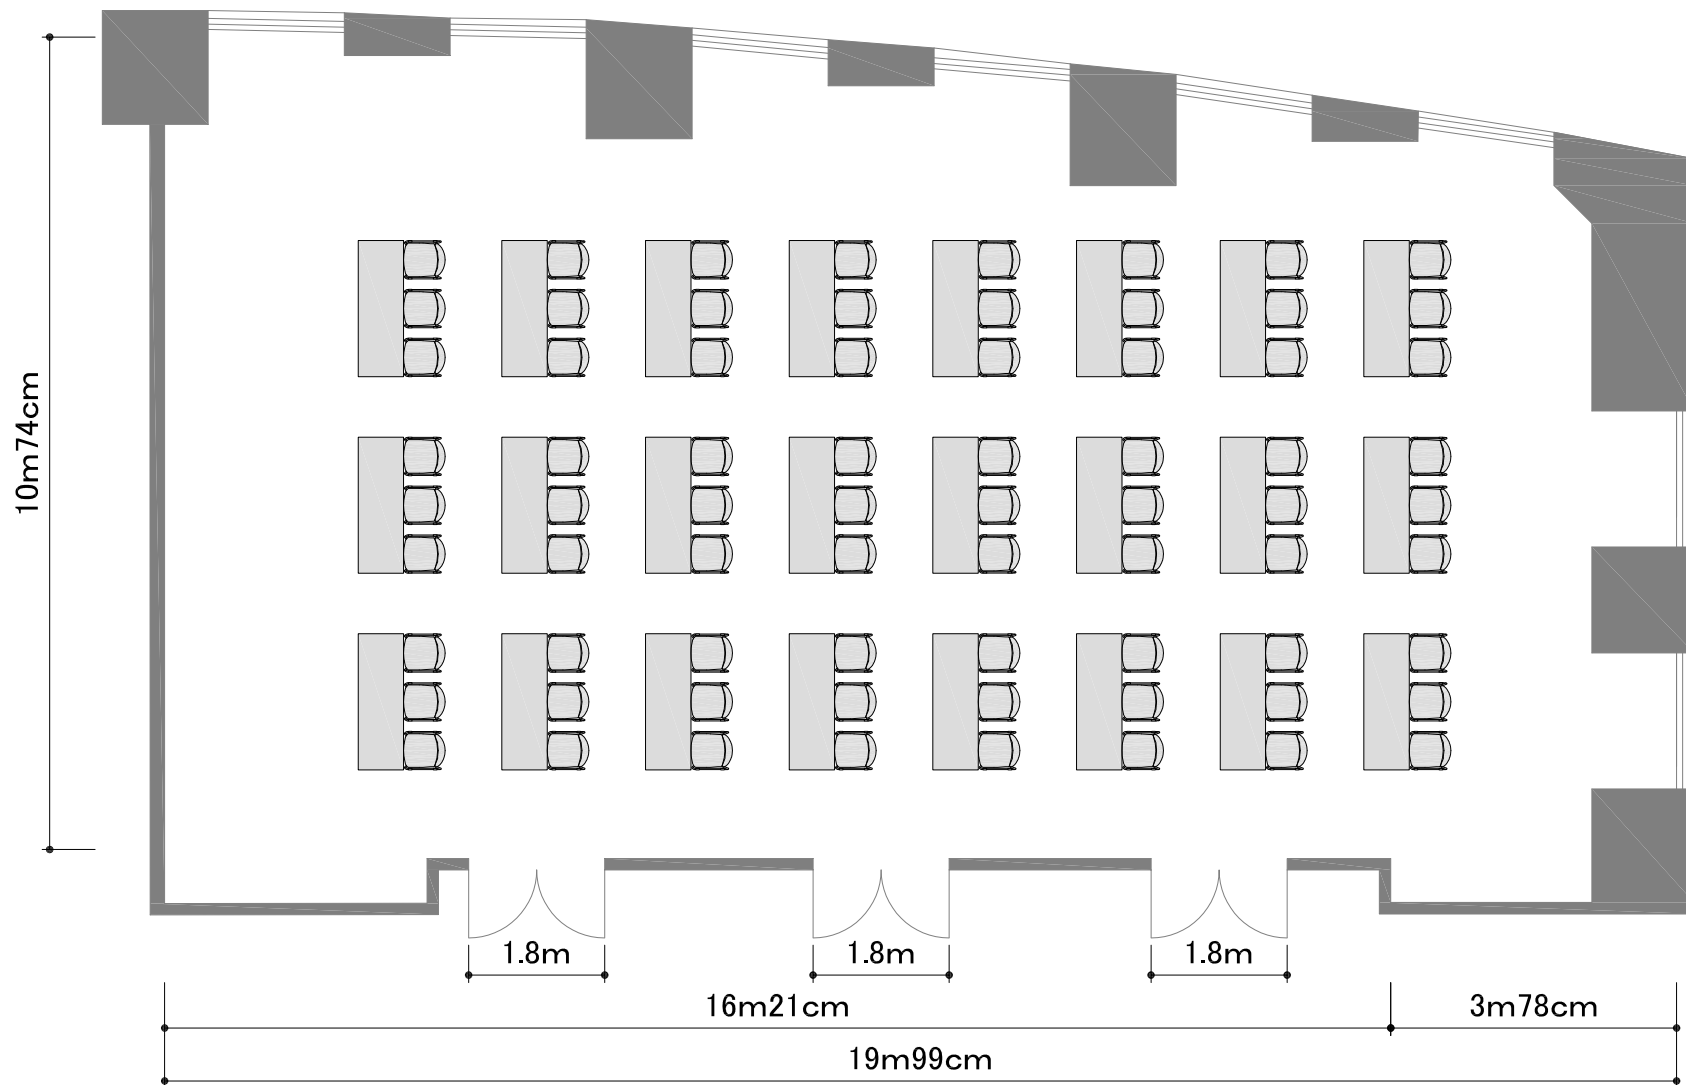

# 【ニューピア竹芝サウスタワー 4階 会議室A+B+C】

スクール型72席

A4 縮尺 1/100

面積	199m <sup>2</sup>
天井高さ	3m