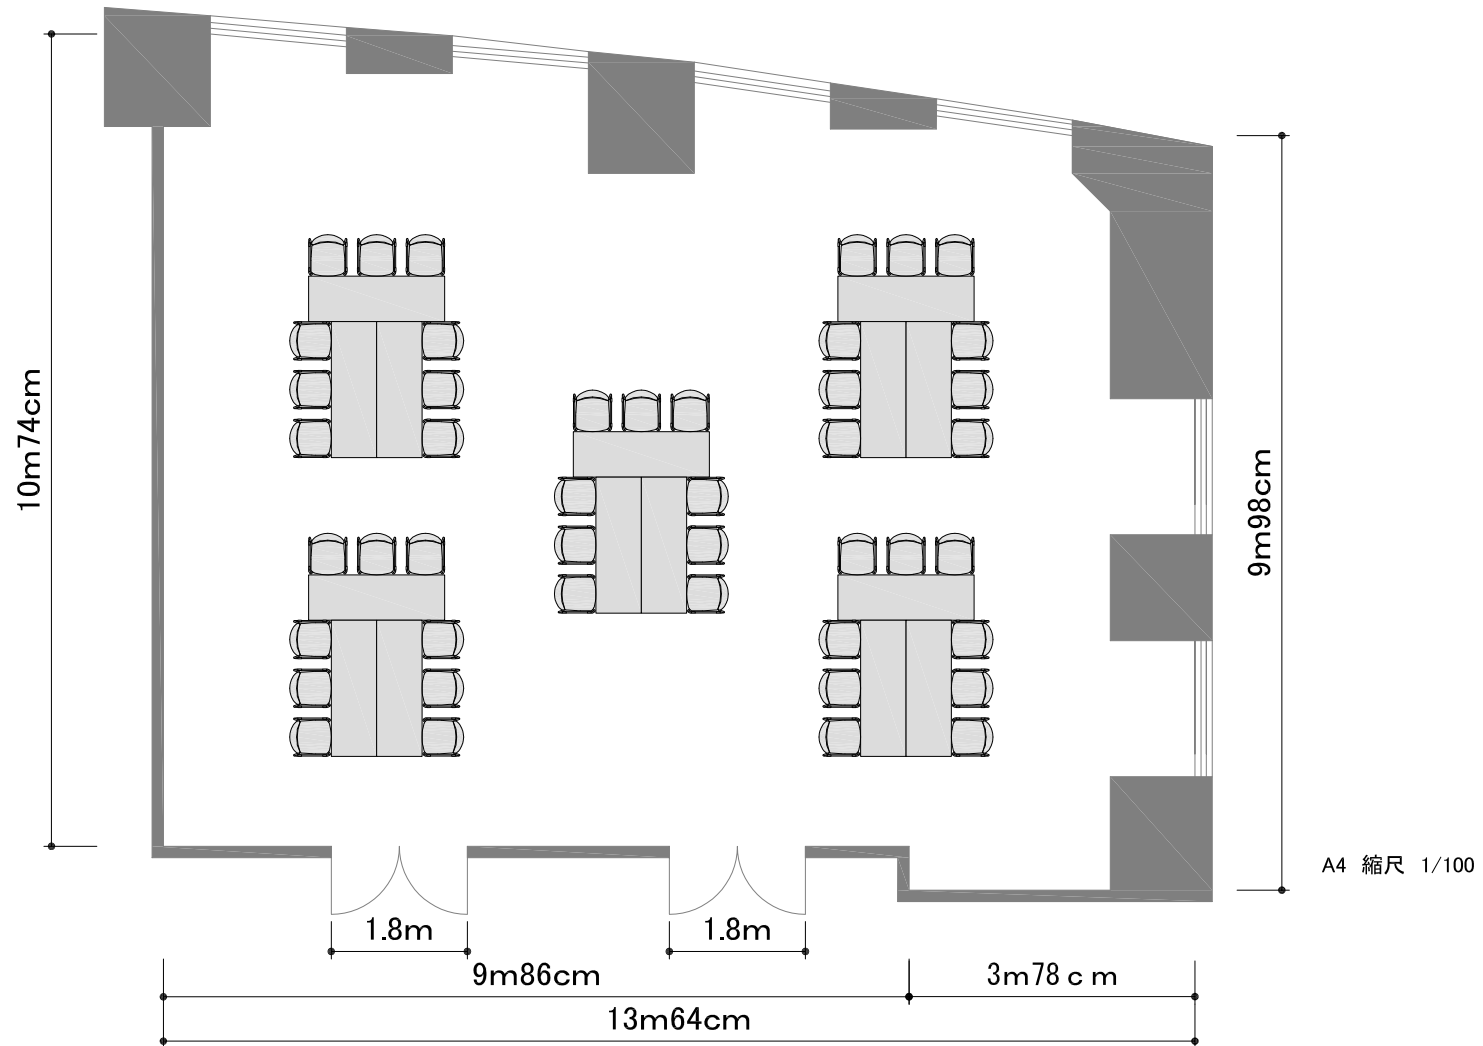

【ニューピア竹芝サウスタワー 4階 会議室B+C】

T字島型45席

面積	130㎡
天井高さ	3m