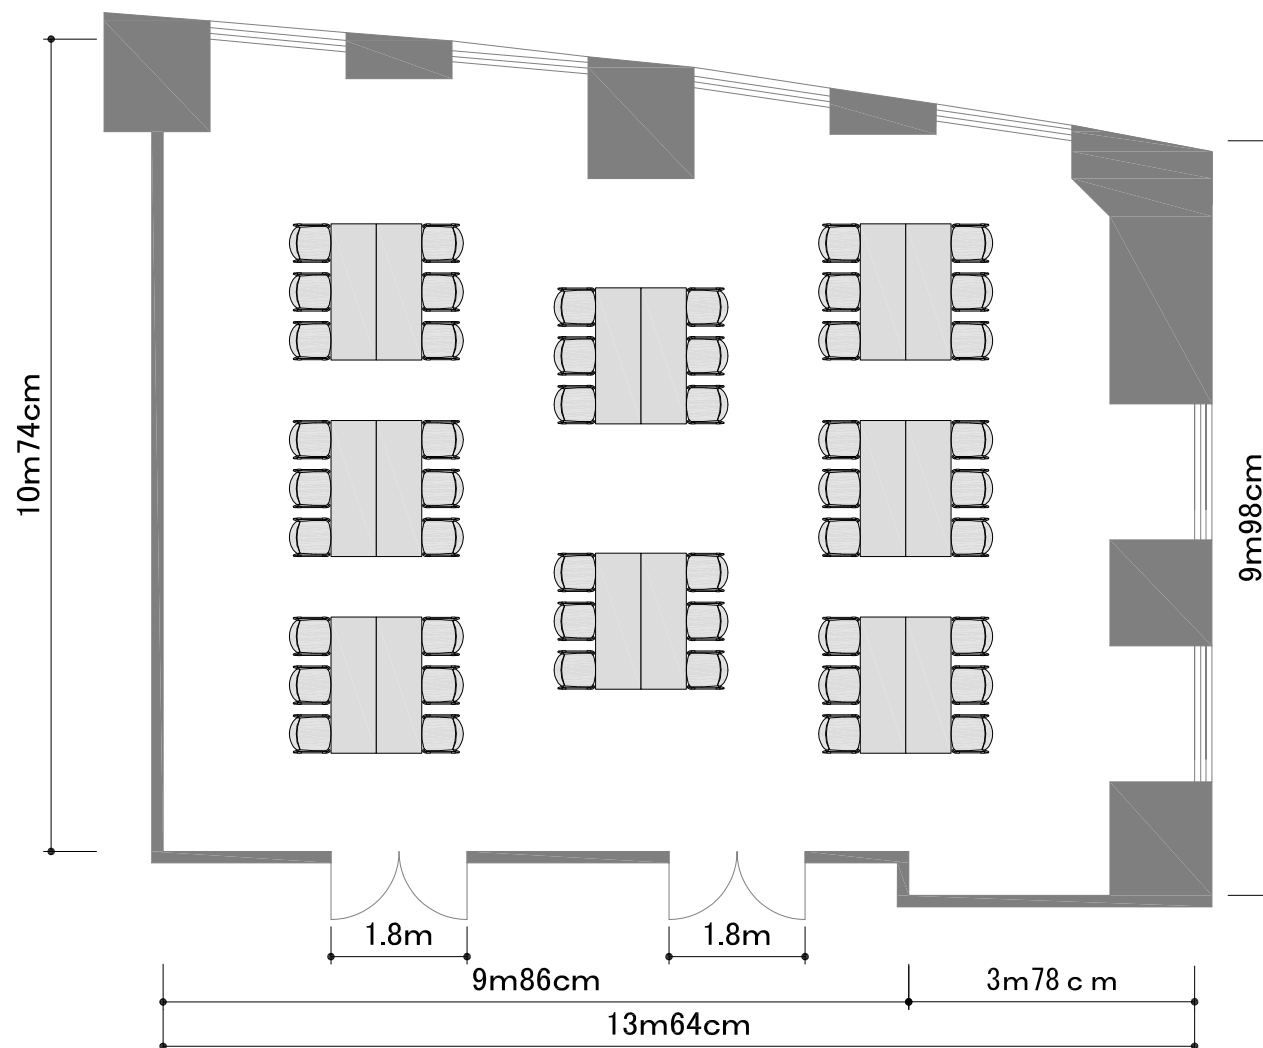

【ニューピア竹芝サウスタワー 4階 会議室B+C】

島型48席

A4 縮尺 1/100

面積	130㎡
天井高さ	3m