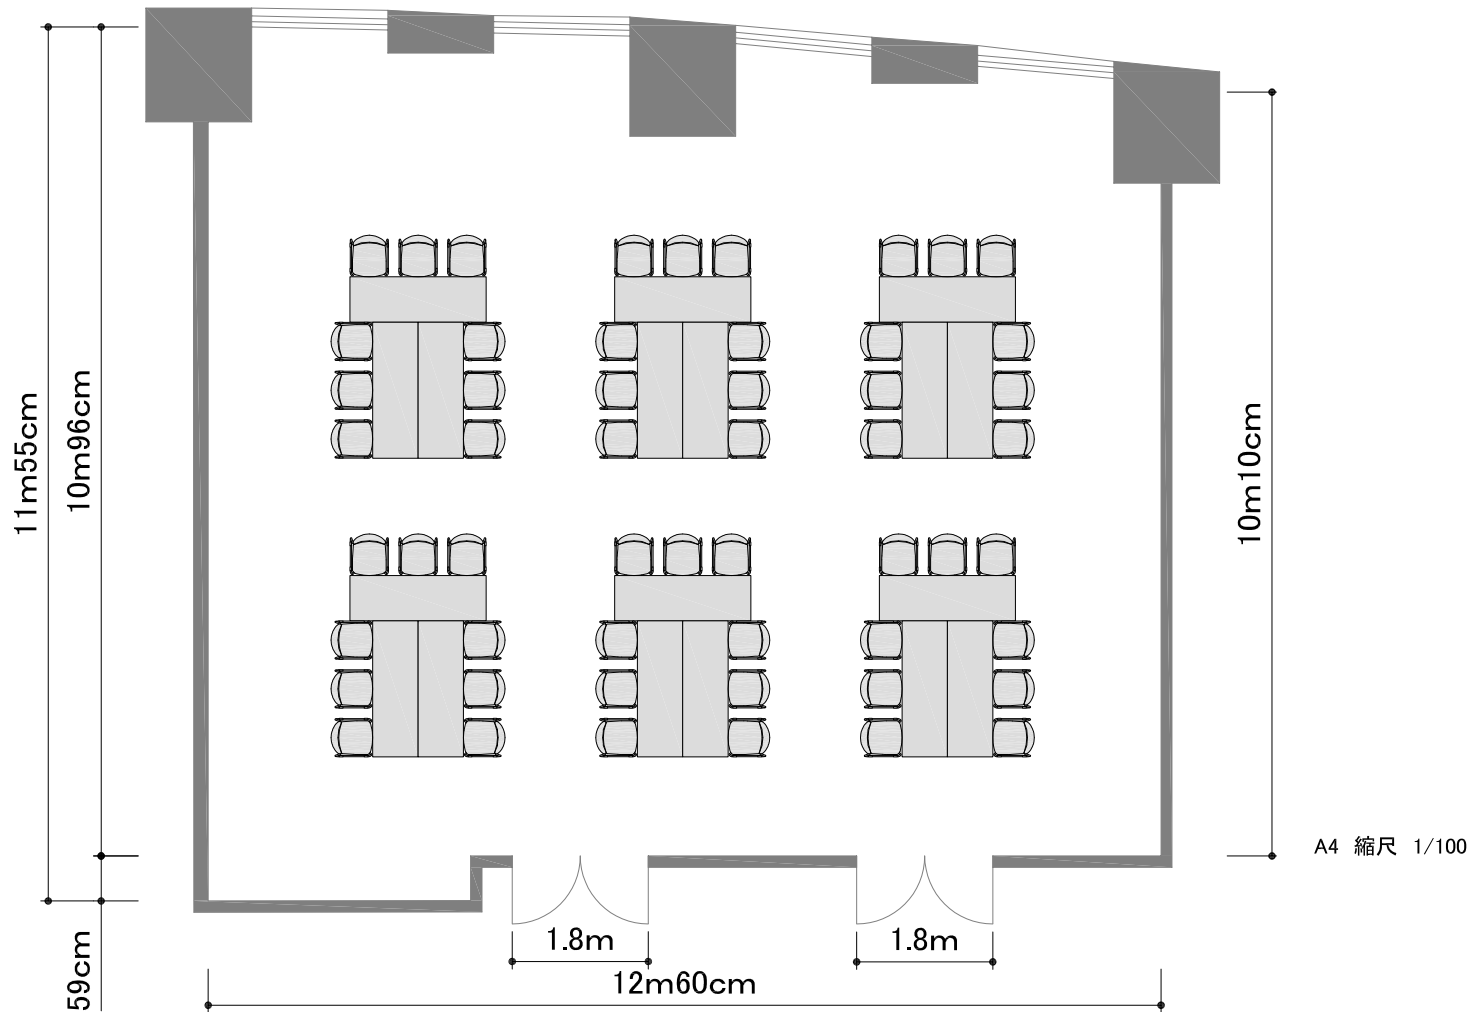

# 【ニューピア竹芝サウスタワー 4階 会議室A+B】

T字島型54席

面積	134㎡
天井高さ	3m