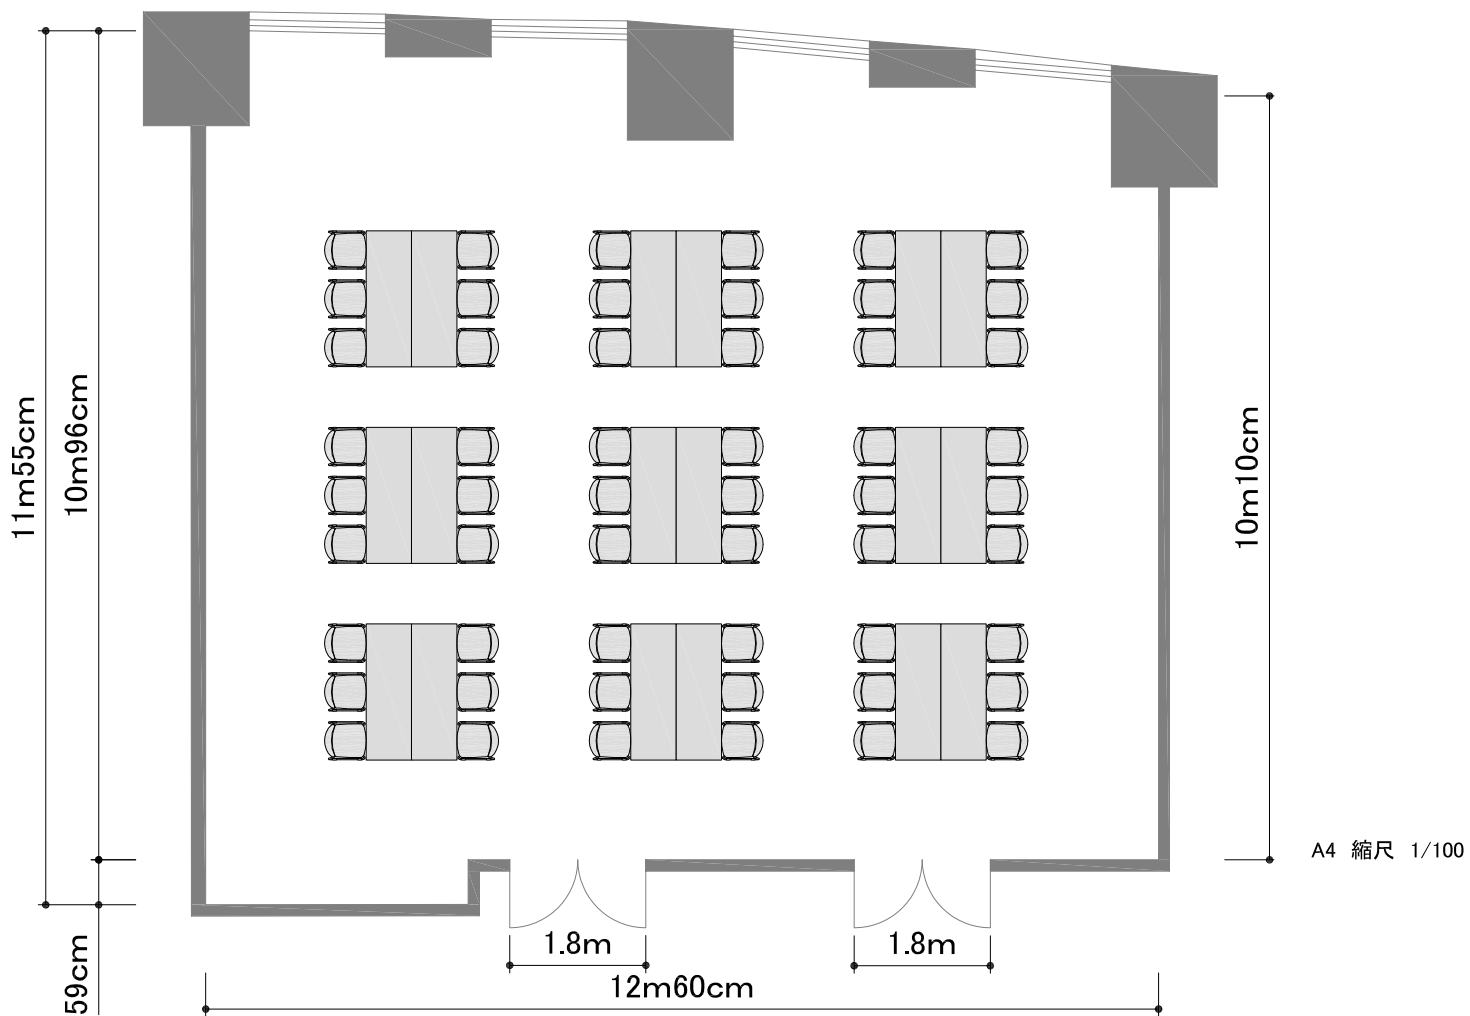

# 【ニューピア竹芝サウスタワー 4階 会議室A+B】

島型54席

面積	134㎡
天井高さ	3m