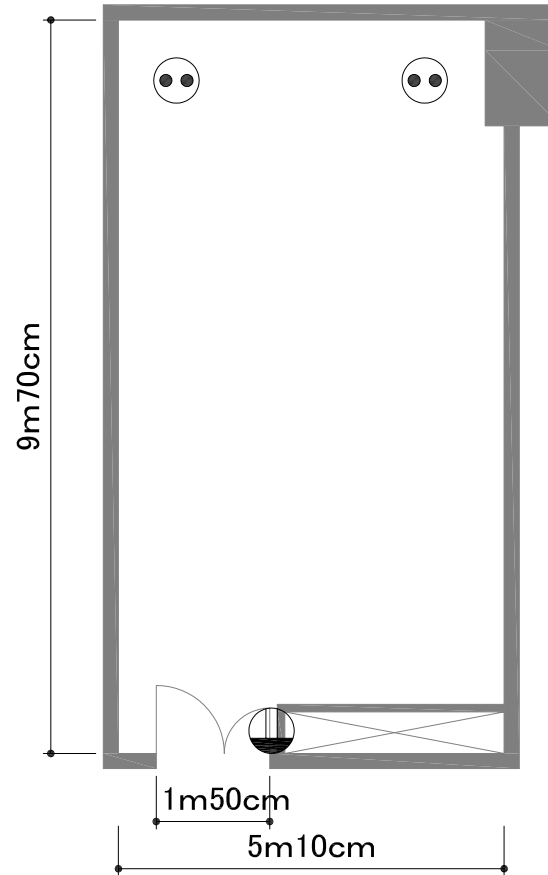

【青海フロンティアビル 2階 会議室2】

コンセント図

A4 縮尺 1/100

面積	53m ²
天井高さ	3m50cm

凡例

	コンセント
	電源タップ