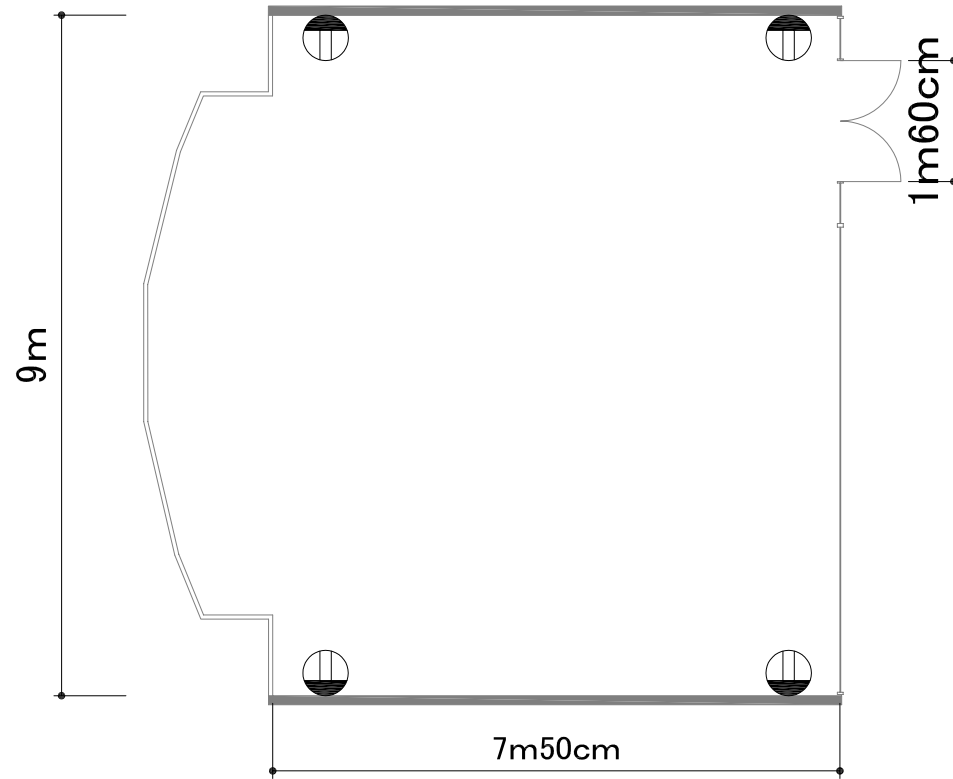

【台場フロンティアビル 2階 会議室】

コンセント図

A4 縮尺 1/100

面積	73m ²
天井高さ	3m20cm

凡例

	コンセント
--	-------