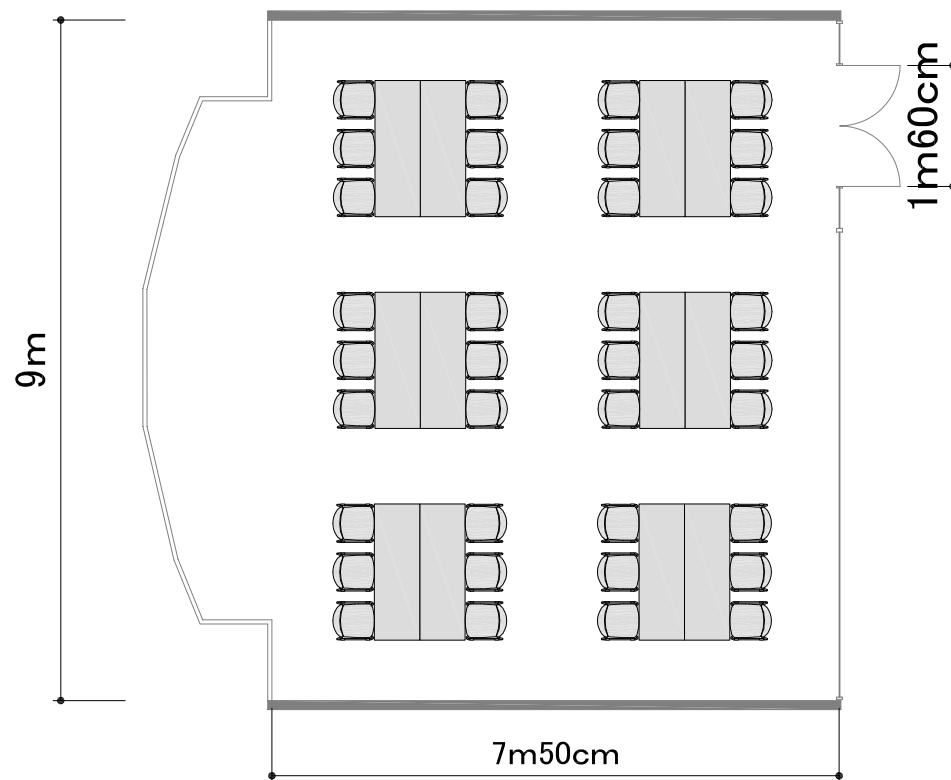

【台場フロンティアビル 2階 会議室】

島型36席

A4 縮尺 1/100

面積	73m ²
天井高さ	3m20cm