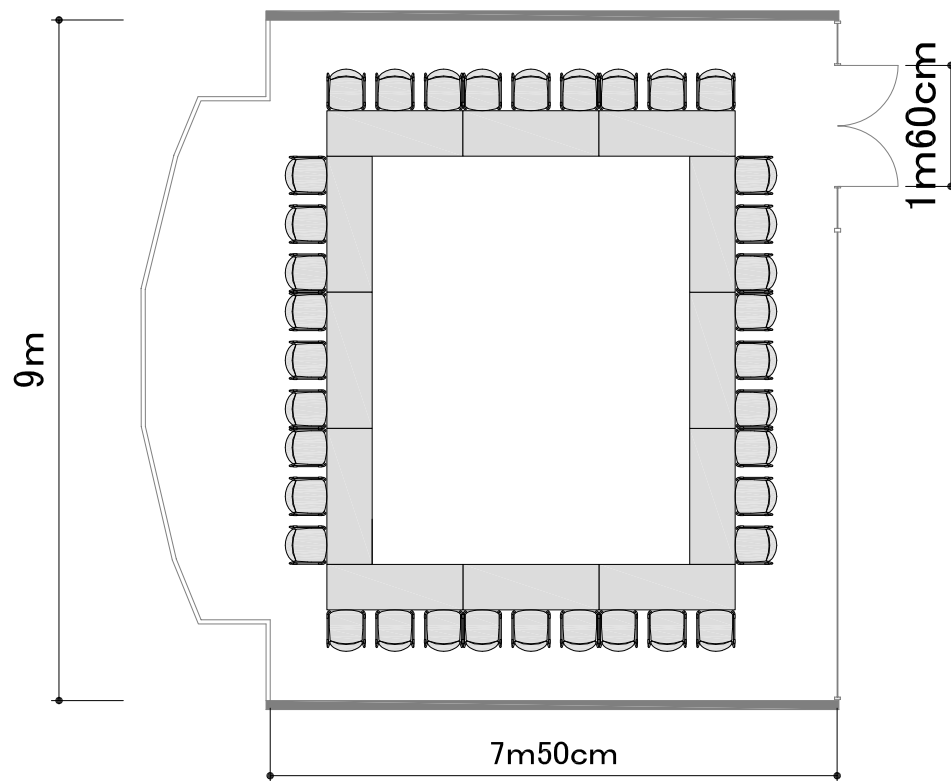

# 【台場フロンティアビル 2階 会議室】

口の字型36席

A4 縮尺 1/100

面積	73m <sup>2</sup>
天井高さ	3m20cm