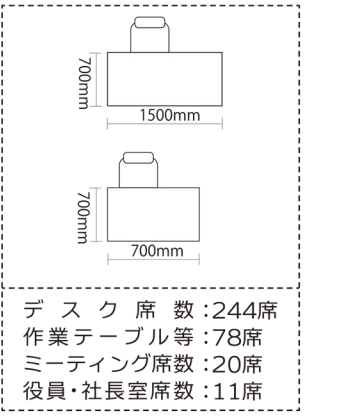

①クリエイティブ系

西棟	有効面積(個室含む)	座席数	一人あたり面積
	1,659.33㎡(501.92坪)	188席	8.82㎡(2.66坪)

②バックオフィス系

西棟	有効面積(個室含む)	座席数	一人あたり面積
	1,659.33㎡(501.92坪)	244席	6.80㎡(2.05坪)

※プランは共用部の変更をした場合の例となり、標準仕様とは異なります。