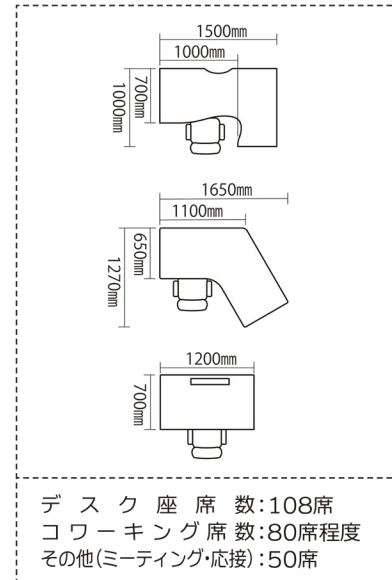

①クリエイティブ系

西棟	有効面積(個室含む)	座席数	一人あたり面積
	1,659.33㎡(501.92坪)	188席	8.82㎡(2.66坪)

②バックオフィス系

西棟	有効面積(個室含む)	座席数	一人あたり面積
	1,659.33㎡(501.92坪)	244席	6.80㎡(2.05坪)

※プランは共用部の変更をした場合の例となり、標準仕様とは異なります。