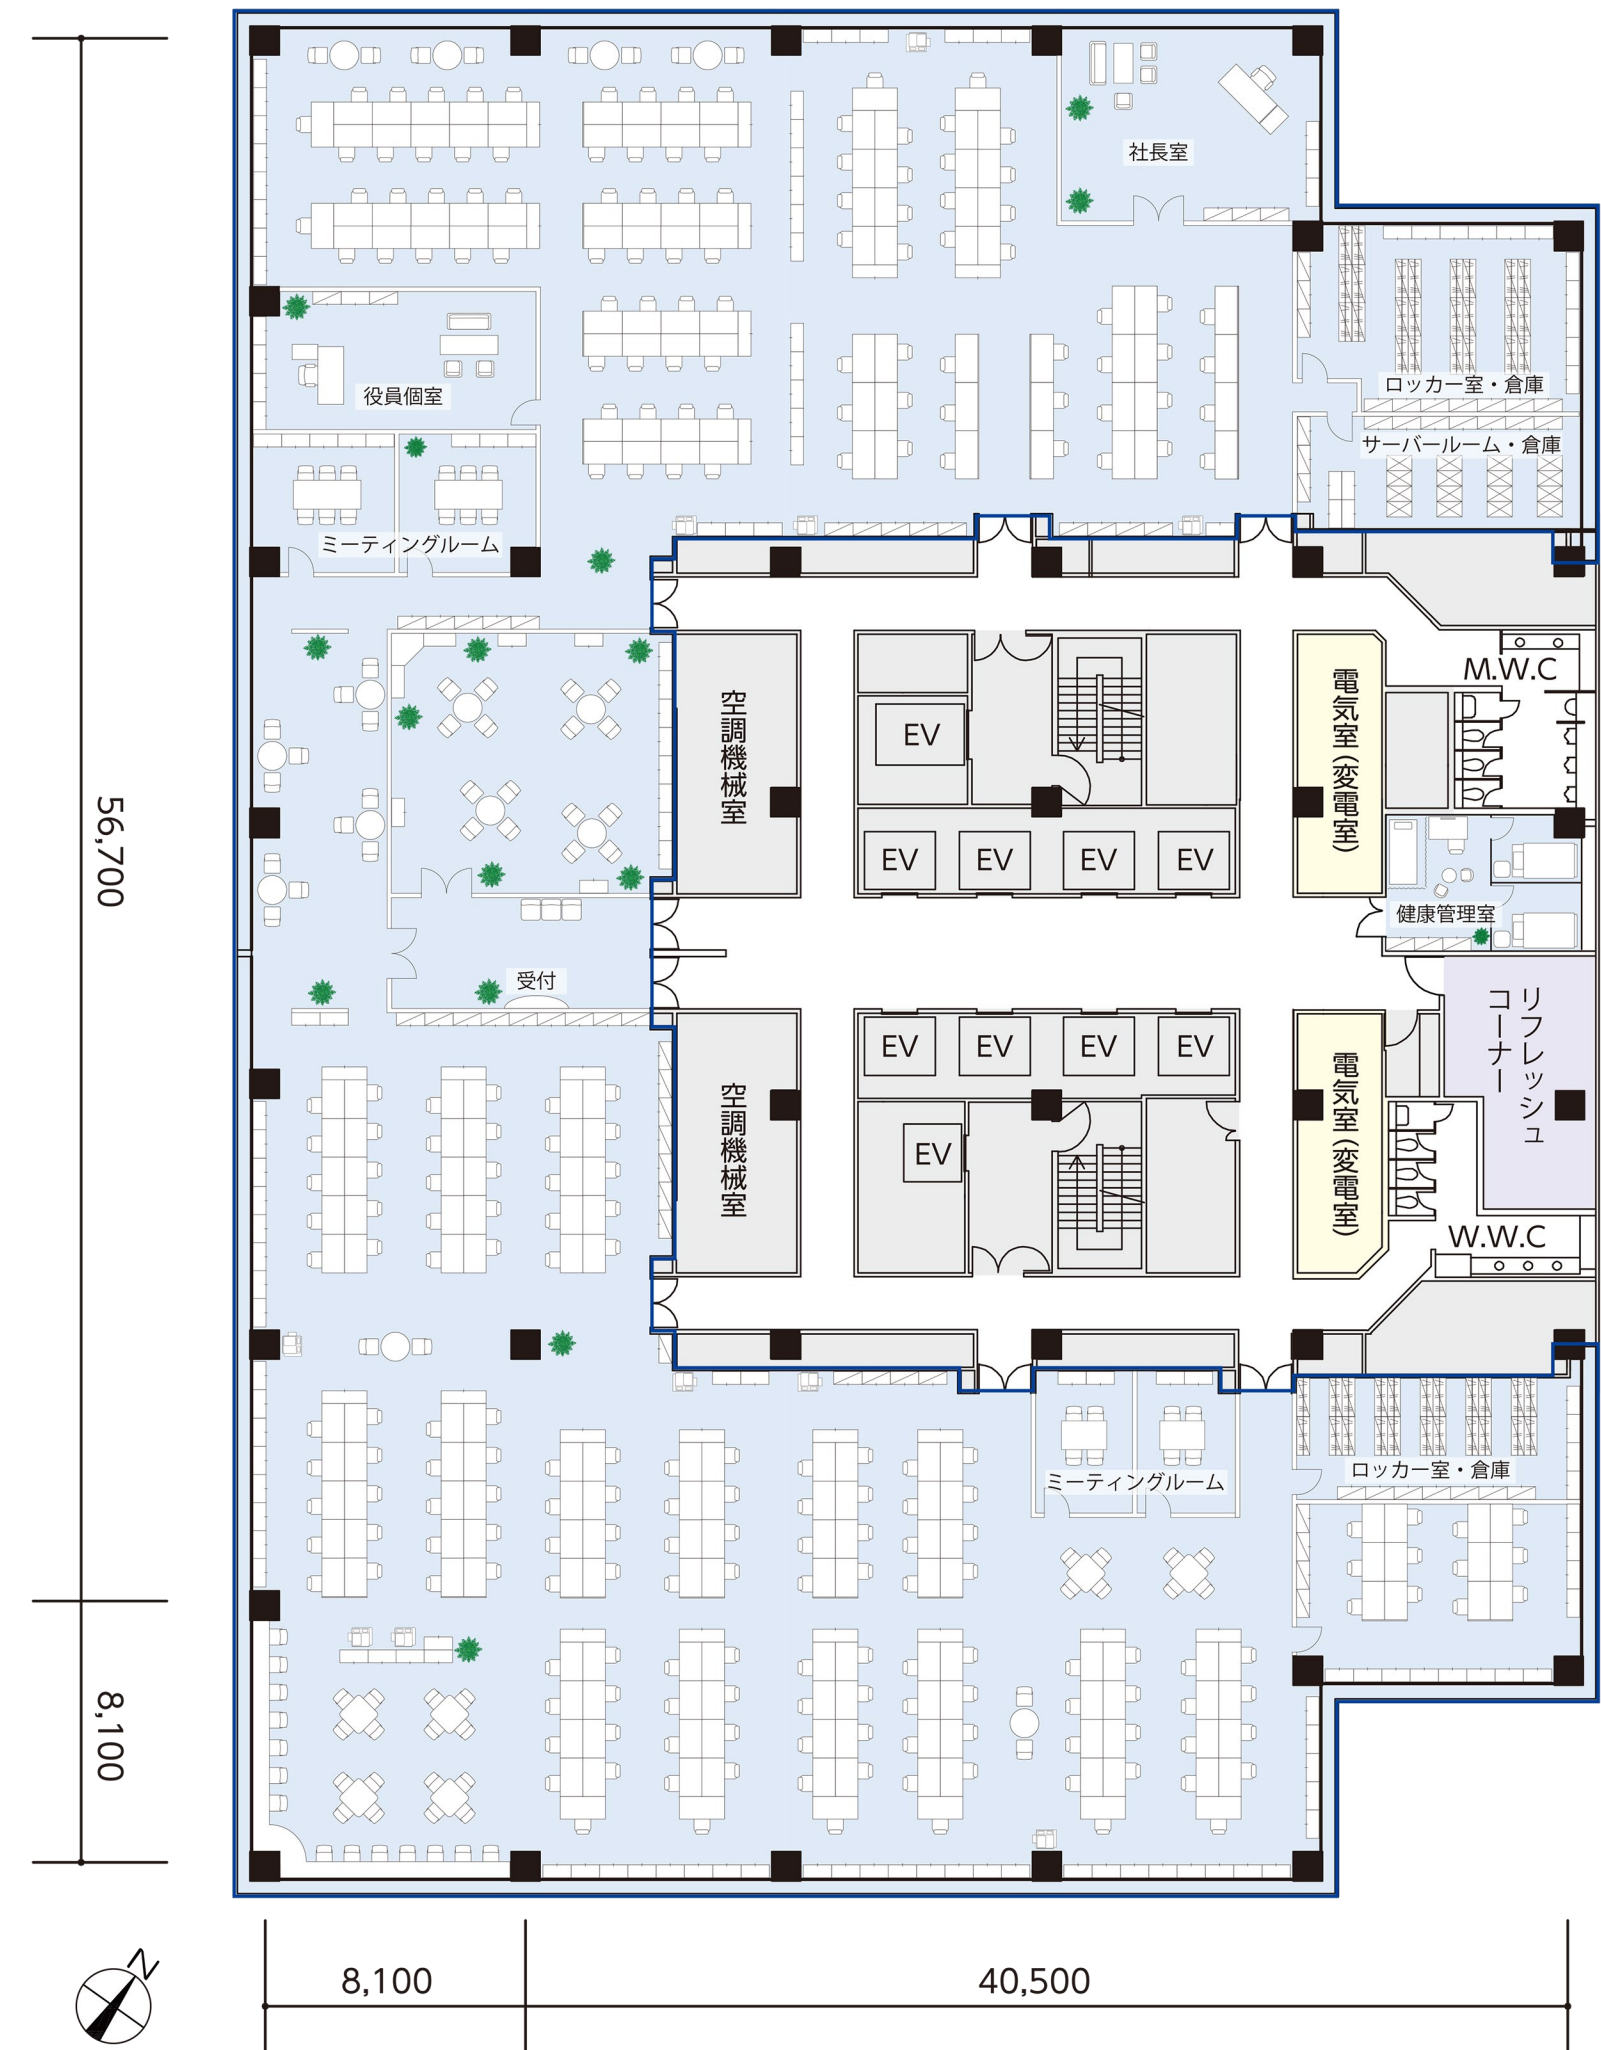

①クリエイティブ系

西棟	有効面積(個室含む)	座席数	一人あたり面積
	1,659.33㎡(501.92坪)	188席	8.82㎡(2.66坪)

②バックオフィス系

西棟	有効面積(個室含む)	座席数	一人あたり面積
	1,659.33㎡(501.92坪)	244席	6.80㎡(2.05坪)

※プランは共用部の変更をした場合の例となり、標準仕様とは異なります。