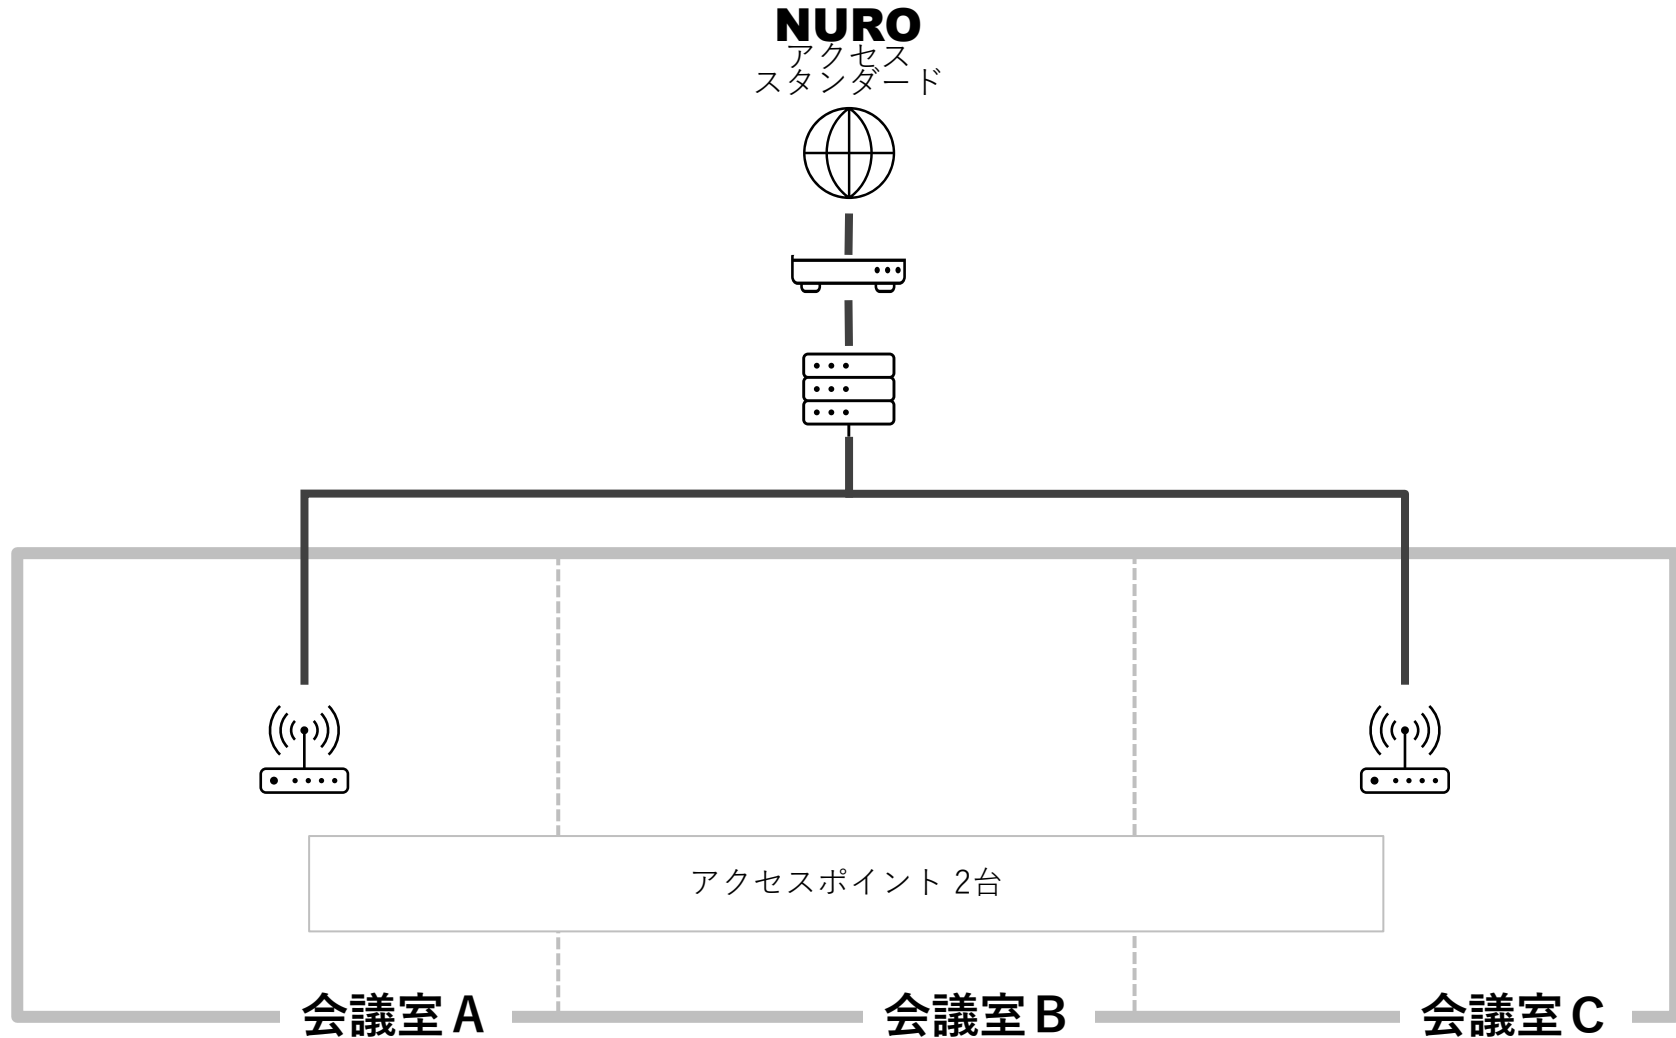

ネットワーク図（ニューピア竹芝サウスタワー）

 : ルーター/FW

 : スイッチSW

 : アクセスポイント

※本サービスご利用によるトラブル等については当社では一切の責任を負いかねます。
※SSID毎に無線クライアント間の通信遮断をしております、有線LANに於いても同様となります。
※5.0GHz帯となります（2.4GHz帯のご利用はできません）