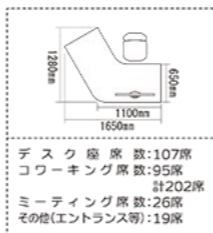

①クリエイティブ系

有効面積(個室含む)	座席数	一人あたり面積
1,371.42㎡(414.85坪)	202席	6.79㎡(2.05坪)

②バックオフィス系

有効面積(個室含む)	座席数	一人あたり面積
1,372.42㎡(414.85坪)	205席	6.68㎡(2.02坪)